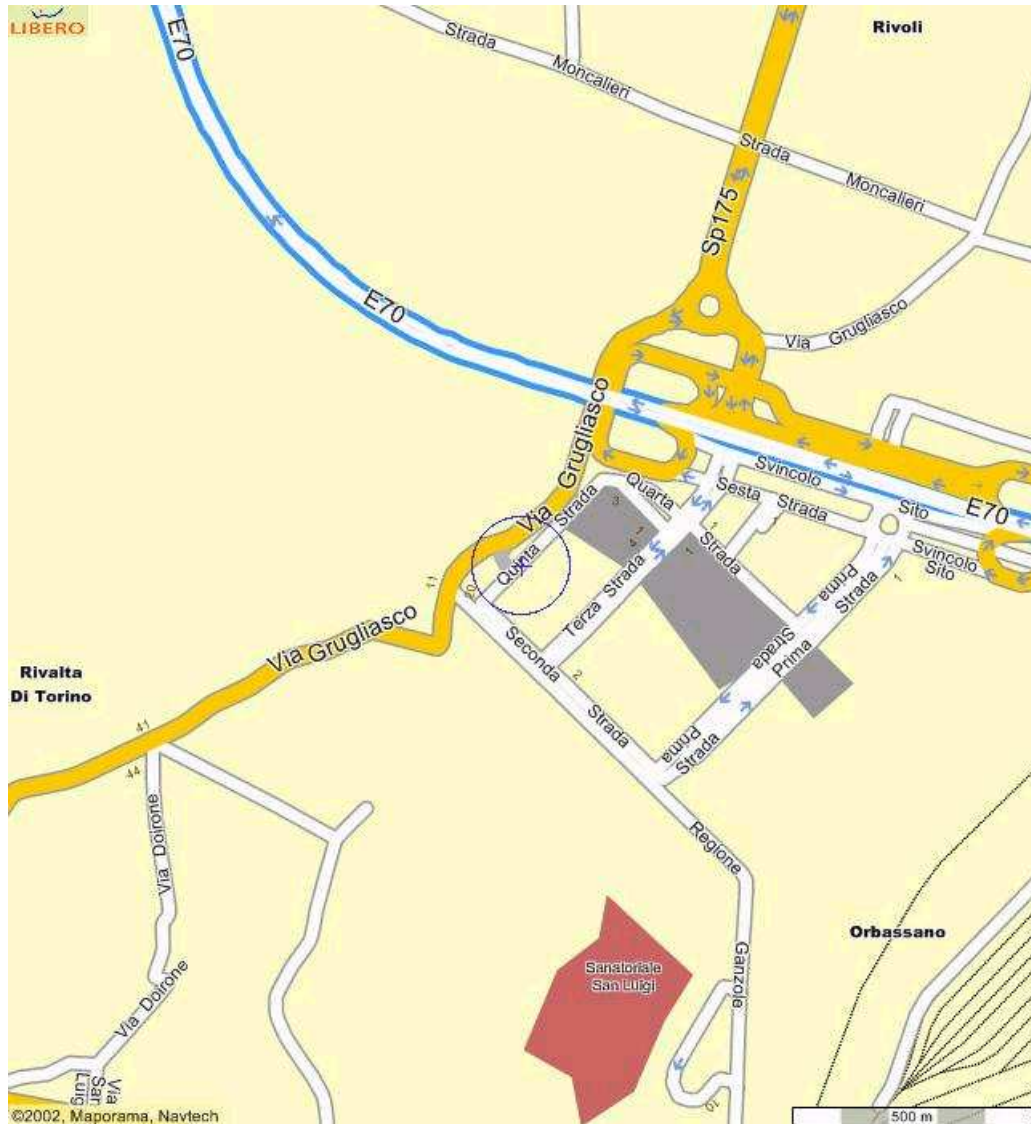

INDICATIONS ROUTIÈRES

SILCO Srl

**Quinta Strada, 9 - Interporto S.I.T.O. SUD
10040 - Rivalta (TO) – Italy
☎ +39.011.3972930 📠 +39.011.3972935**

En arrivant de l'Autoroute FREJUS:

Sortie "BRUERE" en arrivant du Frejus: suivre la route direction "PIACENZA"

Après la sortie "Corso Allamano" réduire la vitesse: Encore deux kilomètres et vous arriverez à la sortie "S.I.T.O. INTERPORTO" Sortir de l'autoroute, tourner à droite et suivre les indications "INTERPORTO SUD"

Premier "Stop": Aller tout droit. À gauche vous verrez l'Aire de Service "Q8"

Deuxième "Stop": Tourner à droite, vous arriverez en Quinta Strada: SILCO est juste à côté de « Lannutti » une entreprise de transport avec une grande enseigne verte.

En arrivant de l'Autoroute Torino Nord (Milano-Aosta):

Après la sortie "Corso Allamano" réduire la vitesse: Encore deux kilomètres et vous arriverez à la sortie "S.I.T.O. INTERPORTO" Sortir de l'autoroute, tourner à droite et suivre les indications "INTERPORTO SUD"